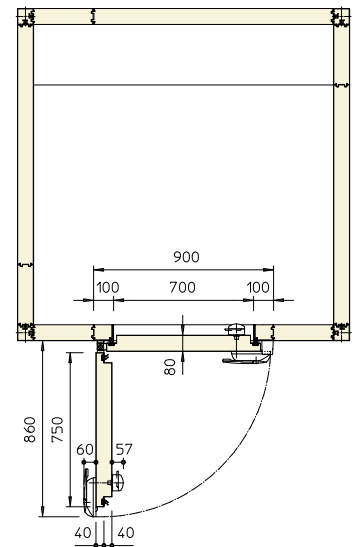

Cool

De Minibox is niet alleen praktisch hij is ook 'cool' !

Met de Metal-Look en zwarte hoekbalken kies je voor design.
Door zijn basismateriaal in gelakte staalplaat is de Minibox eveneens perfect aankleedbaar met decoratieve folies voor een persoonlijke touch !