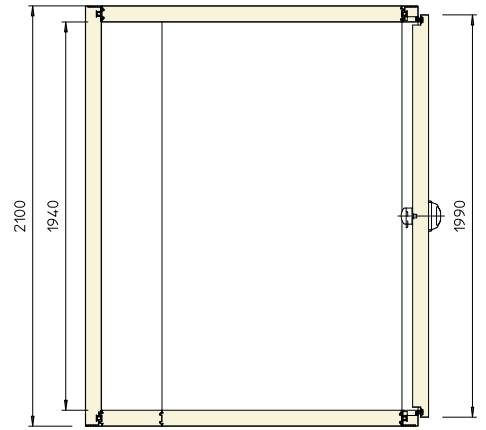

Cool

De Minibox is niet alleen praktisch hij is ook 'cool' !

Met de Metal-Look en zwarte hoekbalken kies je voor design.
Door zijn basismateriaal in gelakte staalplaat is de Minibox eveneens perfect aankleedbaar met decoratieve folies voor een persoonlijke touch !